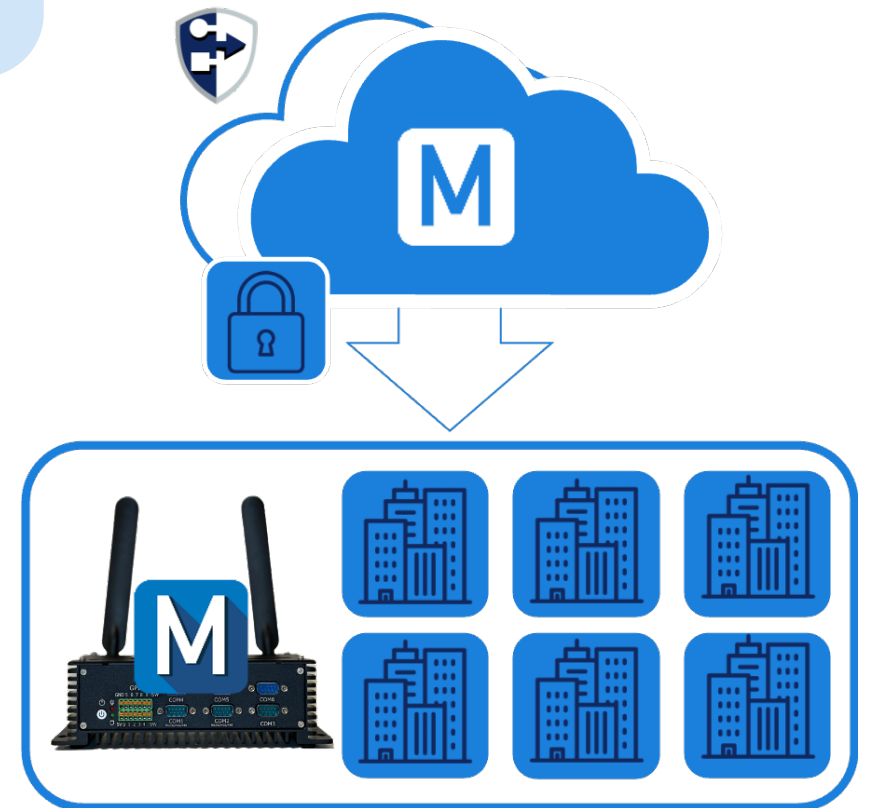

Öffentlich

Infrastruktur von New Voice.
Alle Funktionen aus der Cloud.

Privat

Infrastruktur vom Kunden/Partner

- Krankenhaus-Netzwerk
- Partner als Dienstleister

Hybrid

Cloud Infrastruktur Private oder Public
Lokale Infrastruktur beim Kunden
Redundanz, Krise, Blackout-Konzept

Hybrid Cloud Funktionen

Funktionen

**SSL Datensynchronisation
in Echtzeit**

SSL Alarm Synchronisation

Verbindungsaufbau
Immer von lokal zur Cloud, keine
lokale Public IP erforderlich

Funktionen

Zentrale Datenadministration:
Synchronisation aller Statistiken