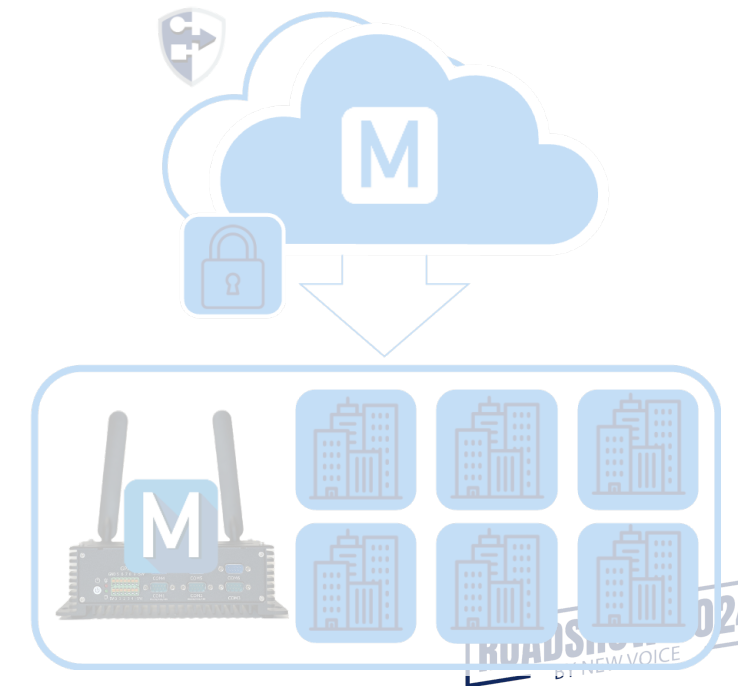

Öffentlich

Infrastruktur von New Voice.
Alle Funktionen aus der Cloud.

Privat

Infrastruktur vom Kunden/Partner

- Krankenhaus-Netzwerk
- Partner als Dienstleister

Hybrid

Cloud Infrastruktur von New Voice. Lokale
Infrastruktur beim Kunden Redundanz,
Krise, Blackout-Überwachung der lokalen
Infrastruktur

Hybrid Cloud Funktionen

Funktionen

**SSL Datensynchronisation
in Echtzeit**

SSL Alarm Synchronisation

Verbindungsaufbau
Immer von lokal zur Cloud, keine
lokale Public IP erforderlich

Funktionen

Zentrale Datenadministration:
Synchronisation aller Statistiken